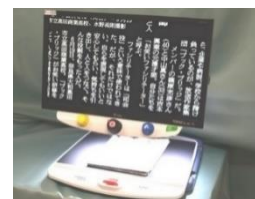

### － 拡大読書器 －

拡大読書器とは、見えづらい（ロービジョンの）方の読み書きを支援する機器です。カメラ等で対象物を映し、拡大して画面に表示することで、本や書類などを自身で読み書きすることが容易になります。拡大率の調整の幅が広く、表示色の設定はカラーだけでなく、コントラストを強調した白黒、白黒反転など見え方にあわせて表示を変更することが可能です。レンズ型のルーペでは見える範囲が狭い、背景色を黒にしたいという人などに広く利用されています。

##### ○ 携帯型

軽量かつ持ち運びしやすいサイズのものも多く、画面のサイズが3インチ程度のもは電子ルーペとも呼ばれています。外出先で値札や商品の成分表示などを確認するときに便利です。カメラを自分の方向に向けられる鏡機能、パソコンやモニターに接続して使うものなど、多様な機種があります。

##### ○ 音声読み上げ型

スキャナやカメラで書面を読み取り、画像から解析処理をしてテキストデータに変換し、音声で読み上げる機種です。取り込んだ画像はテキストを画面に拡大して表示することもできるので、音声・拡大読書器とも呼ばれています。機械のサイズは据え置き型から眼鏡装着型の小型のものなど様々な種類があります。